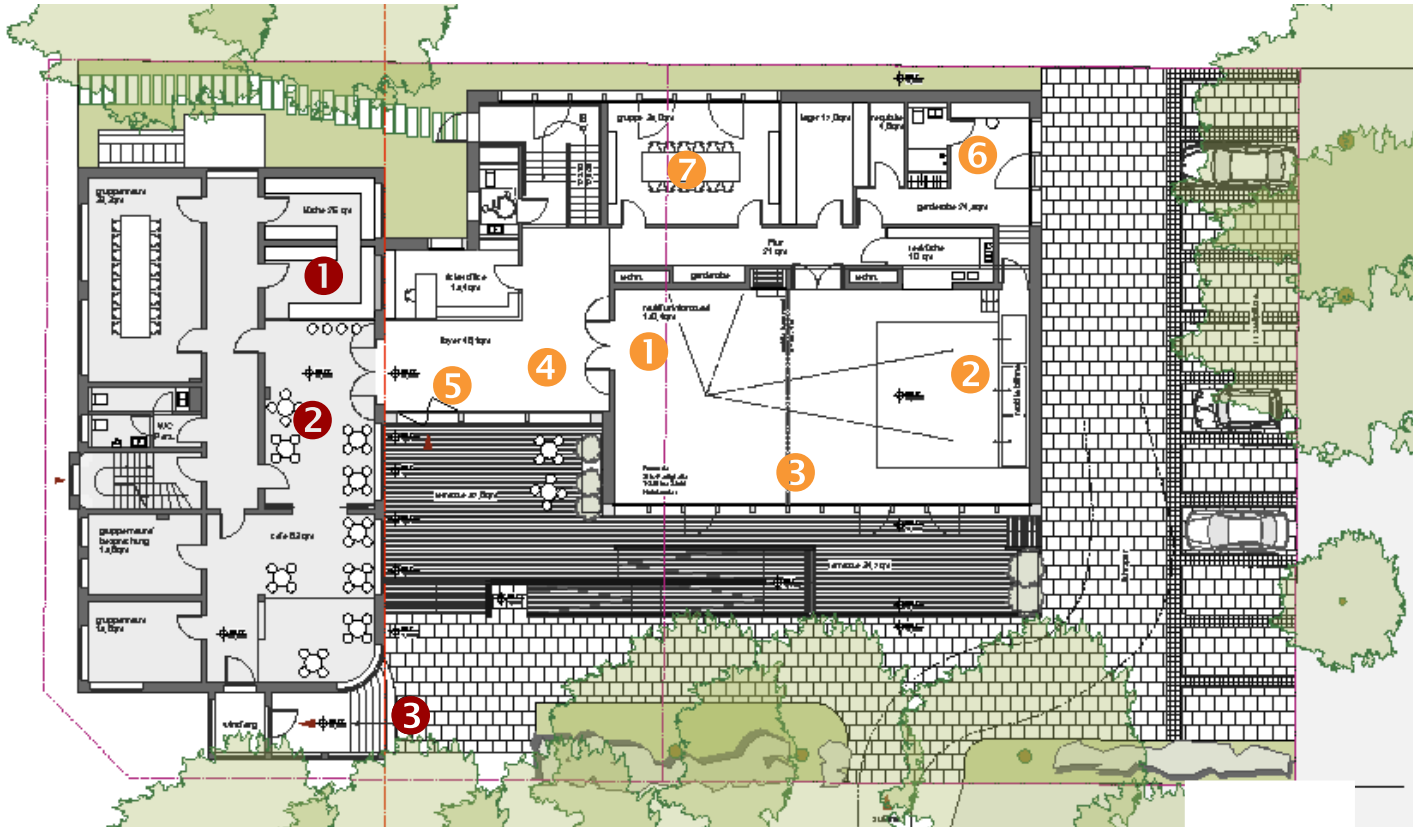

Das Bürgerhaus in Barmbek hat nicht mehr genug Platz für all die Ideen, die darin umgesetzt werden sollen.

Im Herbst 2012 soll der Anbau beginnen.

Einige Fragen sind noch ungeklärt, aber hier können Sie schon mal sehen, was wir planen.

Altbau / heutiges Bürgerhaus

- ❶ vergrößerte Küche für Saal und Café
- ❷ vergrößertes Café
- ❸ heutiger Haupteingang

Neubau / Saalanbau

- ❶ Veranstaltungssaal für ca. 100 Personen
- ❷ Bühne mit herausziehbaren mobilen Elementen für Theater, Konzerte, Vorträge, Präsentationen
- ❸ schalldichte mobile Trennwand, um den Saal in zwei Gruppenräume zu teilen (für Arbeitsgruppen, parallel stattfindende Kurse etc.)
- ❹ Foyer für Garderobe, Abendkasse, Pause
- ❺ Veranstaltungseingang
- ❻ Künstlergarderobe
- ❼ zusätzlicher Gruppenraum