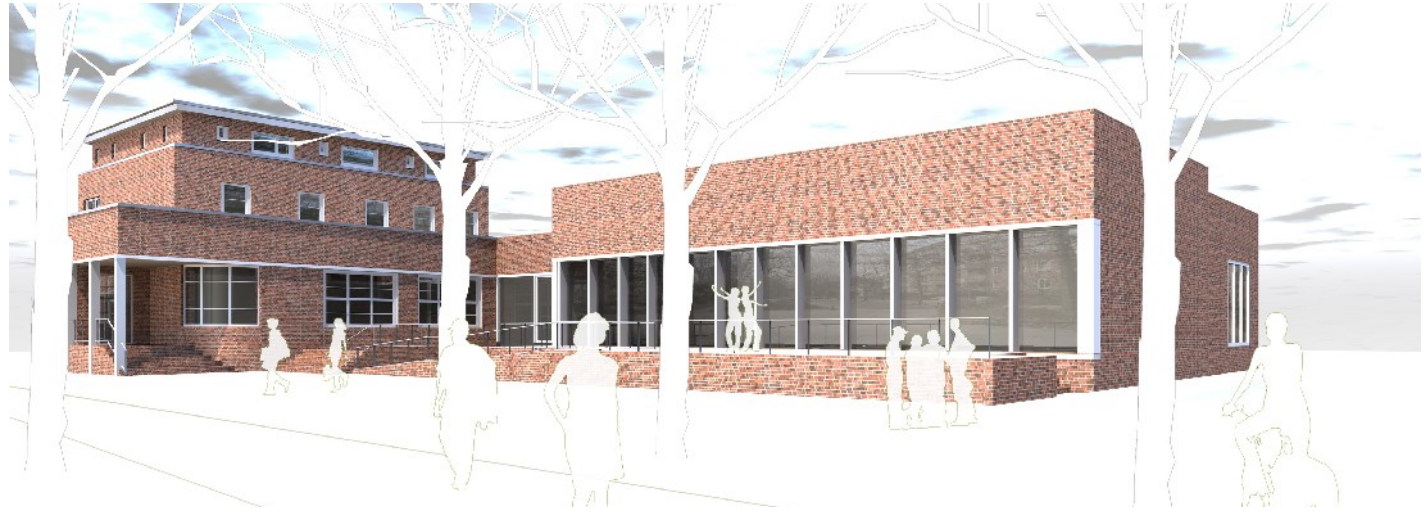

Das Bürgerhaus in Barmbek hat nicht mehr genug Platz für all die Ideen, die darin umgesetzt werden sollen.

Im Herbst 2012 soll der Anbau beginnen.

Einige Fragen sind noch ungeklärt, aber hier können Sie schon mal sehen, was wir planen.

Altbau / heutiges Bürgerhaus

- ❶ vergrößerte Küche für Saal und Café
- ❷ vergrößertes Café
- ❸ heutiger Haupteingang

Neubau / Saalanbau

- ❶ Veranstaltungssaal für ca. 100 Personen
- ❷ Bühne mit herausziehbaren mobilen Elementen für Theater, Konzerte, Vorträge, Präsentationen
- ❸ schalldichte mobile Trennwand, um den Saal in zwei Gruppenräume zu teilen (für Arbeitsgruppen, parallel stattfindende Kurse etc.)
- ❹ Foyer für Garderobe, Abendkasse, Pause
- ❺ Veranstaltungseingang
- ❻ Künstlergarderobe
- ❼ zusätzlicher Gruppenraum

Entwurf: KBNK Architekten

Bildrechte: Bezirksamt Hamburg-Nord

Wenn Sie Fragen zum Anbau-Projekt haben, wenn Sie Anregungen und Ideen einbringen möchten, wenden Sie sich bitte an Ulli Smandek im Bürgerhaus
Mail: US@Buergerhaus-in Barmbek.de